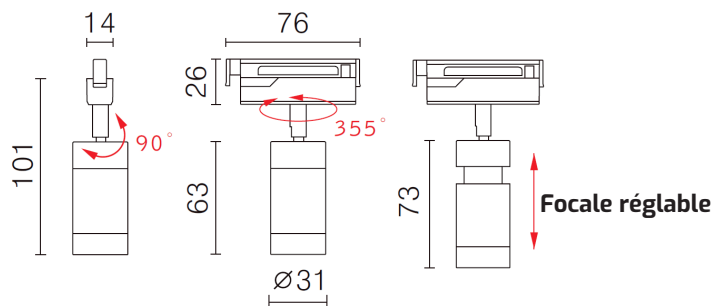

Mini projecteur sur rail 7,7W Focale réglable

600-128

Dimmer 10%-100%

Rev. 2022-12-09

- Système MICRO-TRACK. TBT 24V DC
- Objectif focale **réglable** de 10° à 40°
- Dimmer intégré
- Éclairage d'œuvres d'art, résidentiel, tertiaire, boutique, restaurant...

Informations Techniques

Type de led	Led CREE
Alimentation	24V DC
Puissance	7,7W
TC	2700K, 3000K, 4000K
IRC	>90 - 3000K IRC>97 sur demande
Gradable	Oui - Potentiomètre 10%-100%
Focale	Réglable de 10° à 40°
Durée de vie	L80B20 à 50 000h
Ta	-20°C à +40°C
Matériaux	Aluminium
Coloris	Noir, blanc
Poids	100g

DIMENSIONS

Données Photométriques

Références

Température de couleur	Flux lumineux	Noir		Blanc	
		Température de couleur	Flux lumineux	Température de couleur	Flux lumineux
2700k	495 lm	600-128-W2790-N	600-128-W2790-B		
3000k	550 lm	600-128-W3090-N	600-128-W3090-B		
4000k	580lm	600-128-W4090-N	600-128-W4090-B		