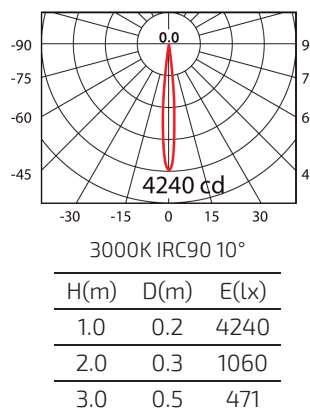

Mini projecteur sur rail 7,7W Focale réglable

600-128

Dimmer 10%-100%

Rev. 2022-12-09

- Système MICRO-TRACK. TBT 24V DC
- Objectif focale **réglable** de 10° à 40°
- Dimmer intégré
- Éclairage d'œuvres d'art, résidentiel, tertiaire, boutique, restaurant...

Informations Techniques

Type de led	Led CREE
Alimentation	24V DC
Puissance	7,7W
TC	2700K, 3000K, 4000K
IRC	>90 - 3000K IRC>97 sur demande
Gradable	Oui - Potentiomètre 10%-100%
Focale	Réglable de 10° à 40°
Durée de vie	L80B20 à 50 000h
Ta	-20°C à +40°C
Matériaux	Aluminium
Coloris	Noir, blanc
Poids	100g

DIMENSIONS

Données Photométriques

Références

Température de couleur	Flux lumineux	Noir		Blanc	
		Température de couleur	Flux lumineux	Température de couleur	Flux lumineux
2700k	495 lm	600-128-W2790-N	600-128-W2790-B		
3000k	550 lm	600-128-W3090-N	600-128-W3090-B		
4000k	580lm	600-128-W4090-N	600-128-W4090-B		