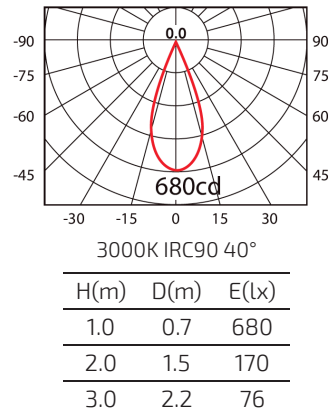

Mini projecteur sur rail 7,7W Focale réglable

600-128

Dimmer 10%-100%

Rev. 2022-12-09

- Système MICRO-TRACK. TBT 24V DC
- Objectif focale **réglable** de 10° à 40°
- Dimmer intégré
- Éclairage d'œuvres d'art, résidentiel, tertiaire, boutique, restaurant...

Informations Techniques

Type de led	Led CREE
Alimentation	24V DC
Puissance	7,7W
TC	2700K, 3000K, 4000K
IRC	>90 - 3000K IRC>97 sur demande
Gradable	Oui - Potentiomètre 10%-100%
Focale	Réglable de 10° à 40°
Durée de vie	L80B20 à 50 000h
Ta	-20°C à +40°C
Matériaux	Aluminium
Coloris	Noir, blanc
Poids	100g

DIMENSIONS

Données Photométriques

Références

Température de couleur	Flux lumineux	Noir		Blanc	
		Température de couleur	Flux lumineux	Température de couleur	Flux lumineux
2700k	495 lm	600-128-W2790-N	600-128-W2790-B		
3000k	550 lm	600-128-W3090-N	600-128-W3090-B		
4000k	580lm	600-128-W4090-N	600-128-W4090-B		