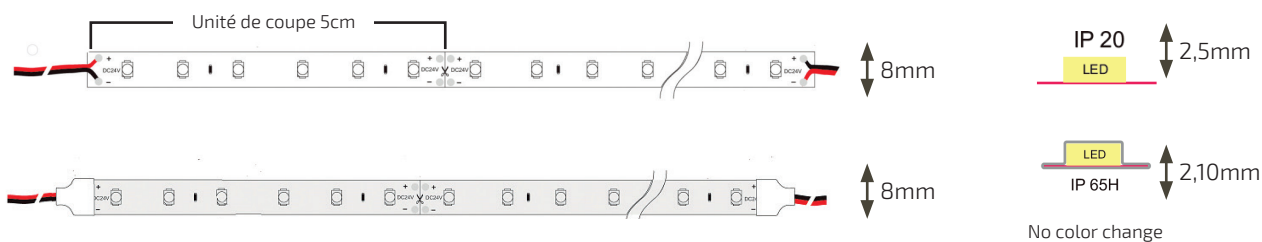

LED FLEX WHITE 9,6W

120 LED/m

200-001012

REV. 20240712

Informations Techniques

Ruban LED 9,6W	
Type de LED et consommation	SMD 2835 - 9,6w/m
Nombre de LED/m	120
Unité de coupe	5cm
Alimentation	24VDC, ON-OFF, 0-10V, DALI, DMX
IRC	>90
Durée de vie estimée	L80B10 à 50 000h
Température de fonctionnement	Ta -20°C à +40°C
Longueur max. avec une seule alimentation	5m
Conditionnement	Bobines de 5m

9,6W

IRC>90

5cm

DIMENSIONS

Références

iP 20	IP65	Couleur	Flux Lumineux	Conditionnement
200-001012-W2790-5	305H-001012-W2790-5	2700K	912 lm/m	5m
200-001012-W3090-5	305H-001012-W3090-5	3000K	1008 lm/m	5m
200-001012-W4090-5	305H-001012-W4090-5	4000K	1037 lm/m	5m