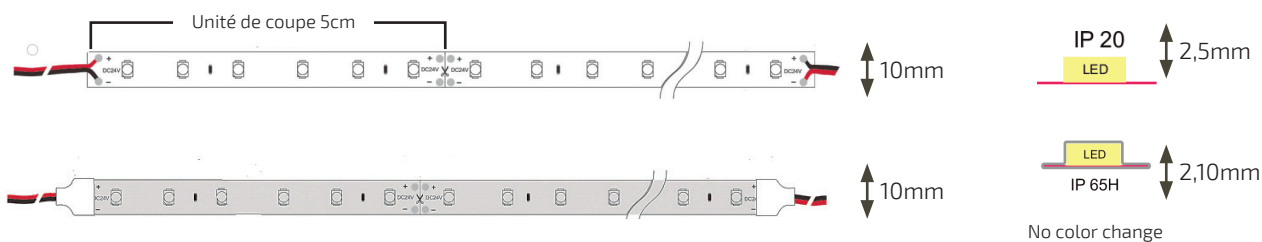

### Informations Techniques

Ruban LED 20W	
Type de LED et consommation	SMD 2835 - 20w/m
Nombre de LED/m	120
Unité de coupe	5cm
Alimentation	24VDC, ON-OFF, 0-10V, DALI, DMX
IRC	>90
Durée de vie estimée	L80B20 à 50 000h
Température de fonctionnement	Ta -20°C à +40°C
Longueur max. avec une seule alimentation	5m
Conditionnement	Bobines de 5m

20w

IRC&gt;90

5cm

DIMENSIONS