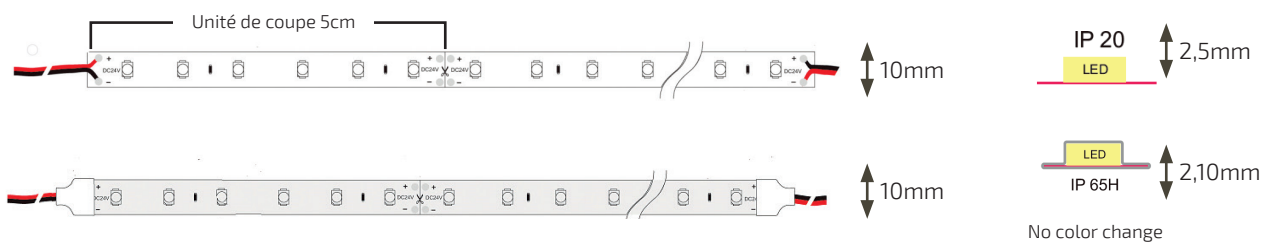

LED FLEX WHITE 14,4W

120 LED/m

200-001412

REV. 20240712

Informations Techniques

Ruban LED 14,4W	
Type de LED et consommation	SMD 2835 - 14,4w/m
Nombre de LED/m	120
Unité de coupe	5cm
Alimentation	24VDC, ON-OFF, 0-10V, DALI, DMX
IRC	>90
Durée de vie estimée	L80B10 à 50 000h
Température de fonctionnement	Ta -20°C à +40°C
Longueur max. avec une seule alimentation	5m
Conditionnement	Bobines de 5m

14,4w

IRC>90

5cm

DIMENSIONS

Références

iP 20	IP65	Couleur	Flux Lumineux	Conditionnement
200-001412-W2790-5	305H-001412-W2790-5	2700K	1368 lm/m	5m
200-001412-W3090-5	305H-001412-W3090-5	3000K	1512 lm/m	5m
200-001412-W4090-5	305H-001412-W4090-5	4000K	1570 Lm/m	5m

120
LED/m24V
DC

120°

Mc ADAM
3 STEPSONE BIN
ONLY

ROHS

CE