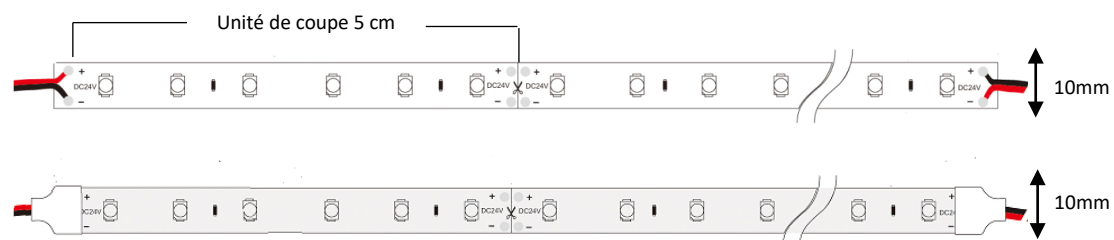

14,4W

IRC >90

5cm

**INFORMATIONS TECHNIQUES**

Ruban LED 14,4W

Type de LED et consommation	SMD 2835 - 14,4w/m
Nombre de LED/m	120
Unité de coupe	5cm
Alimentation	24VDC, ON-OFF, 0-10V, DALI , DMX
IRC /CRI	>90
Durée de vie estimée	L80B20 à 50.000h
Température de fonctionnement	Ta -20°C à +40°C
Conditionnement	Bobines de 5m

**REFERENCES**

IP 20	IP65	Couleur	Flux Lumineux	Longueur max.
200-001412-W2790-5	305H-001412-W2790-5	2700K	1368 lm/m	5m
200-001412-W3090-5	305H-001412-W3090-5	3000K	1512 lm/m	5m
200-001412-W4090-5	305H-001412-W4090-5	4000K	1570 Lm/m	5m