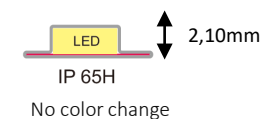

14,4W

IRC >90

5cm

**INFORMATIONS TECHNIQUES**

Ruban LED 14,4W

Type de LED et consommation	SMD 2835 - 14,4w/m
Nombre de LED/m	120
Unité de coupe	5cm
Alimentation	24VDC, ON-OFF, 0-10V, DALI , DMX
IRC /CRI	>90
Durée de vie estimée	L80B20 à 50.000h
Température de fonctionnement	Ta -20°C à +40°C
Conditionnement	Bobines de 5m

**REFERENCES**

IP 20	IP65	Couleur	Flux Lumineux	Longueur max.
200-001412-W2790-5	305H-001412-W2790-5	2700K	1368 lm/m	5m
200-001412-W3090-5	305H-001412-W3090-5	3000K	1512 lm/m	5m
200-001412-W4090-5	305H-001412-W4090-5	4000K	1570 Lm/m	5m